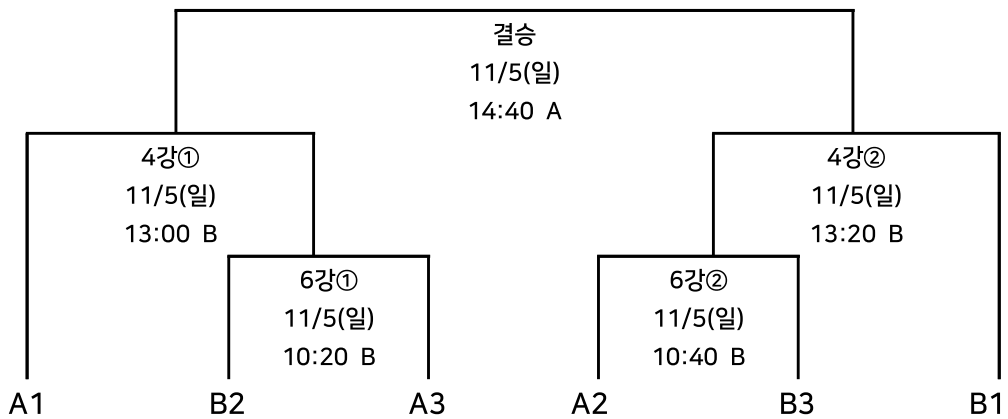

결선대진표

[초등부]

* 결선 대진 추첨 없이 조별리그 결과에 따름 ex. A1 = A조 1위

[중학부]

* 결선 대진 추첨 없이 조별리그 결과에 따름 ex. A1 = A조 1위

결선대진표

[여자오픈부]

* 결선 대진 추첨 없이 조별리그 결과에 따름

[KOREA LEAGUE(코리아리그) 남자부]

* 결선 대진 추첨 없이 조별리그 결과에 따름

* 예선 순위 기준

1) 다승 2) 다득점 3) FIBA 3x3 랭킹

결선대진표

[KOREA LEAGUE(코리아리그) 여자부]

* 결선 대진 추첨 없이 조별리그 결과에 따름