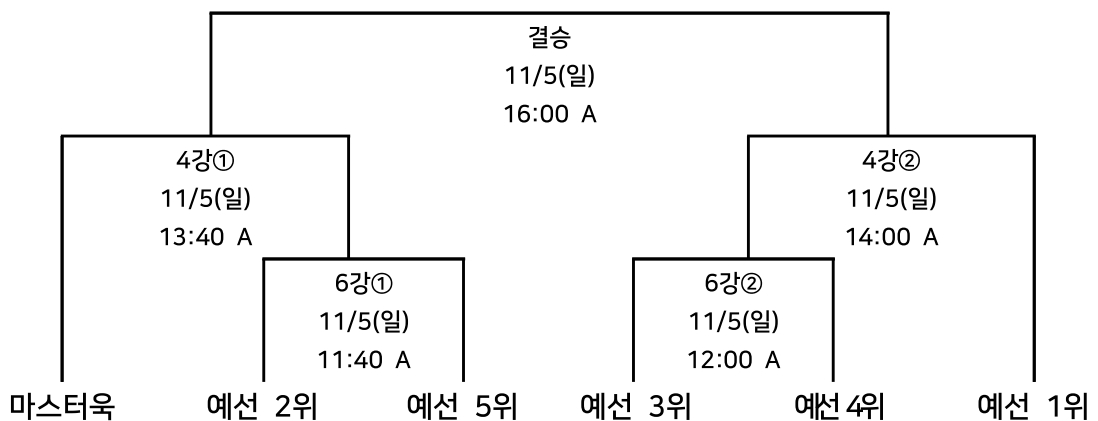

결선대진표

[초등부]

* 결선 대진 추첨 없이 조별리그 결과에 따름 ex. A1 = A조 1위

[중학부]

* 결선 대진 추첨 없이 조별리그 결과에 따름 ex. A1 = A조 1위

결선대진표

[여자오픈부]

* 결선 대진 추첨 없이 조별리그 결과에 따름

[KOREA LEAGUE(코리아리그) 남자부]

* 결선 대진 추첨 없이 조별리그 결과에 따름

* 예선 순위 기준

1) 다승 2) 다득점 3) FIBA 3x3 랭킹

결선대진표

[KOREA LEAGUE(코리아리그) 여자부]

* 결선 대진 추첨 없이 조별리그 결과에 따름