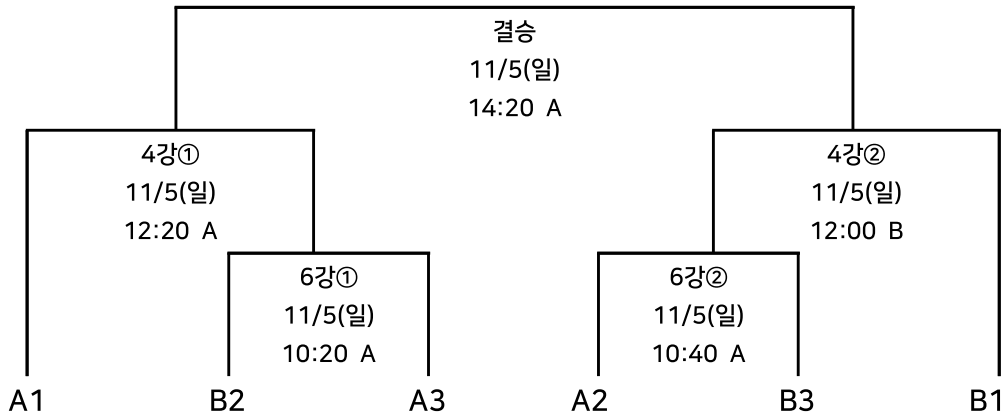

결선대진표

[초등부]

* 결선 대진 추첨 없이 조별리그 결과에 따름 ex. A1 = A조 1위

[중학부]

* 결선 대진 추첨 없이 조별리그 결과에 따름 ex. A1 = A조 1위

결선대진표

[여자오픈부]

* 결선 대진 추첨 없이 조별리그 결과에 따름

[KOREA LEAGUE(코리아리그) 남자부]

* 결선 대진 추첨 없이 조별리그 결과에 따름

* 예선 순위 기준

1) 다승 2) 다득점 3) FIBA 3x3 랭킹

결선대진표

[KOREA LEAGUE(코리아리그) 여자부]

* 결선 대진 추첨 없이 조별리그 결과에 따름